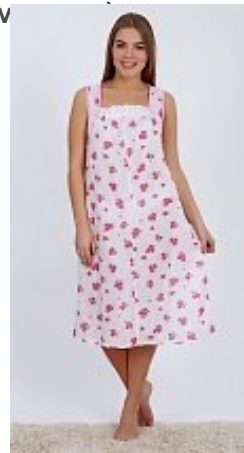

Халат женский из бязи м38г (на м

Состав:
100% хлопок
Ткань:
бязь
Размер:
46, 48, 50, 52, 54, 56, 58
Цена:
285 руб.

Ночная сорочка м26р

Состав:
Ткань:
Размер:
50, 52, 54, 56, 58, 60, 62, 64
Цена:
185 руб.