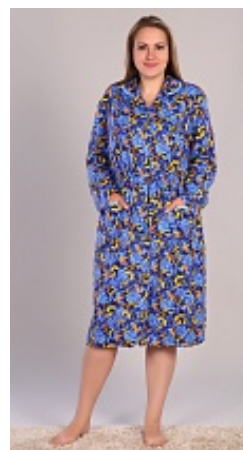

Халат фланель м 116

Состав:
100% хлопок
Ткань:
фланель
Размер:
48,50,52,54,56,58,60,62
Цена:
360 руб.