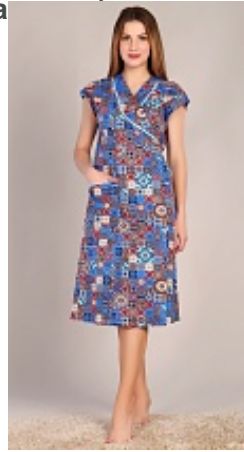

Халат женский бязевый м7р2 (на

Состав:
100% хлопок
Ткань:
бязь
Размер:
48,50,52,54,56,58,60,62
Цена:
315 руб.

Халат женский из бязи м7г (на за

Состав:
100% хлопок
Ткань:
бязь
Размер:
48,50,52,54,56,58,60,62
Цена:
315 руб.