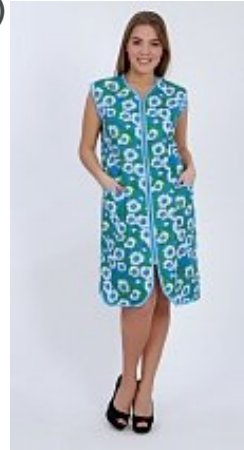

Костюм домашний м21д (велюр)

Состав:
80% хлопка, 20% п/э
Ткань:
велюр
Размер:
46
Цена:
780 руб.

Халат женский из бязи м38р2 (на

Состав:
100% хлопок
Ткань:
бязь
Размер:
46, 48, 50, 52, 54, 56, 58
Цена:
285 руб.