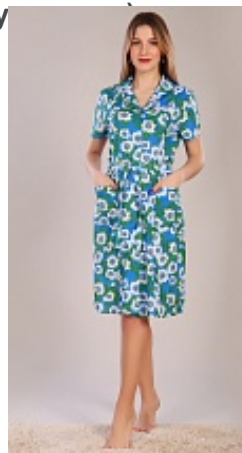

Халат женский из бязи м8р2 (на п

Состав:

100% хлопок

Ткань:

бязь

Размер:

48,50,52,54,56,58,60,62,64,66

Цена:

310 руб.