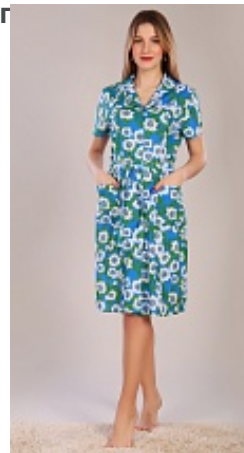

Футболка женская голубая м110г

Состав:
100% хлопок
Ткань:
кулирка
Размер:
46,48,50,52,54,56
Цена:
190 руб.

Халат женский из бязи м8р2 (на плечи)

Состав:
100% хлопок
Ткань:
бязь
Размер:
48,50,52,54,56,58,60,62,64,66
Цена:
310 руб.