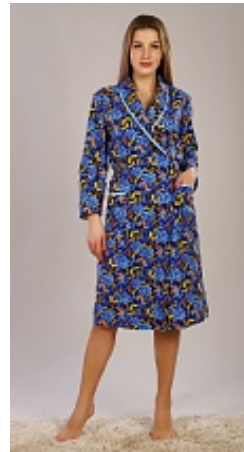

Халат фланель м106

Состав:
100% хлопок
Ткань:
фланель
Размер:
48,50,52,54,56,58,60,62
Цена:
375 руб.