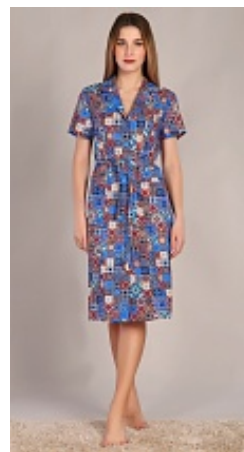

Халат женский из бязи м8г (на пу)

Состав:
100% хлопок
Ткань:
бязь
Размер:
48,50,52,54,56,58,60,62,64,66
Цена:
310 руб.