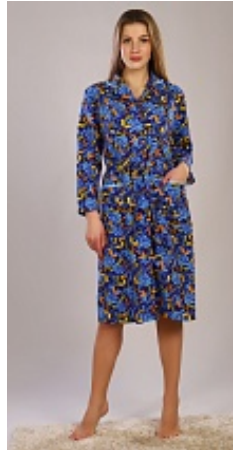

Халат фланель м11б

Состав:
100% хлопок
Ткань:
фланель
Размер:
48,50,52,54,56,58,60,62
Цена:
360 руб.