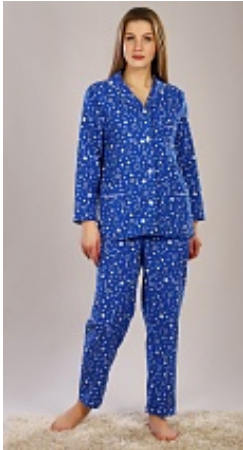

Состав:
100% хлопок
Ткань:
фланель
Размер:
46,48,50,52,54
Цена:
415 руб.