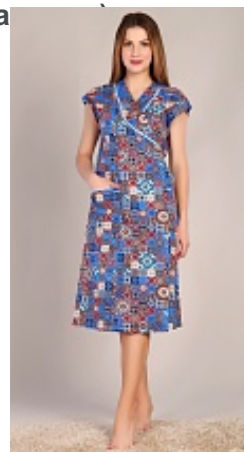

Халат женский бязевый м7р2 (на застегивание)

Состав:
100% хлопок
Ткань:
бязь
Размер:
48,50,52,54,56,58,60,62
Цена:
315 руб.

Халат женский из бязи м7г (на застегивание)

Состав:
100% хлопок
Ткань:
бязь
Размер:
48,50,52,54,56,58,60,62
Цена:
315 руб.