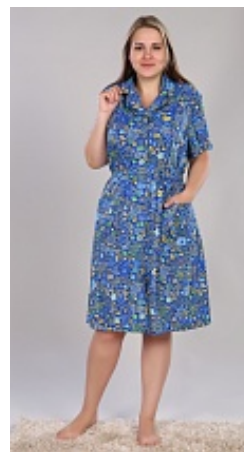

Цена:
310 руб.

Халат бязь м8г

Состав:
100% хлопок
Ткань:
бязь
Размер:
48,50,52,54,56,58,60,62,64,66
Цена:
310 руб.

Халат бязь м8к

Состав:
100% хлопок
Ткань:
бязь
Размер:

Цена:
нет в наличии руб.

Халат бязь м8с