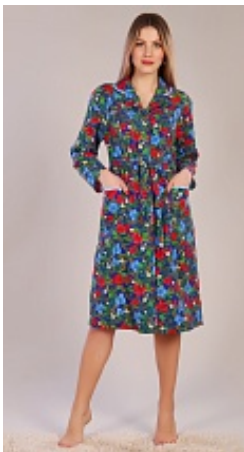

Халаты фланель

Халат фланель м116

Состав:
100% хлопок
Ткань:
фланель
Размер:
48,50,52,54,56,58,60,62
Цена:
360 руб.

Халат фланель м106

Состав:
100% хлопок
Ткань:
фланель
Размер:
48,50,52,54,56,58,60,62
Цена:
375 руб.