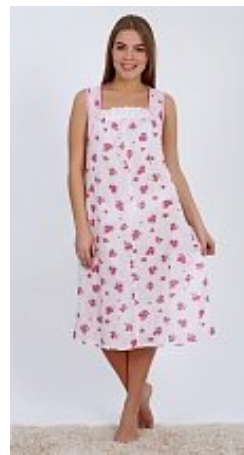

Ночная сорочка м26р

Состав:
Ткань:
Размер:
50,52,54,56,58,60,62,64
Цена:
185 руб.