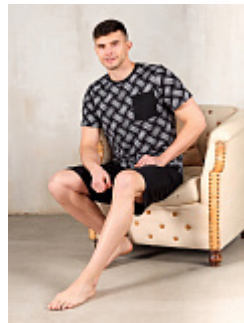

Костюм мужской м135бш

Состав:
100% хлопок
Ткань:
кулирка
Размер:
48,50,52,54,56,58
Цена:
690 руб.