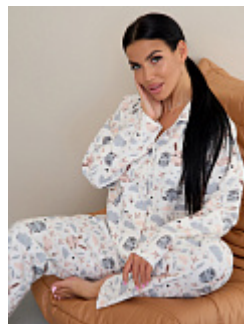

Пижама женская м23 совы

Состав:
100% хлопок
Ткань:
фланель
Размер:
44,46,48,50,52,54,56,58,60
Цена:
950 руб.