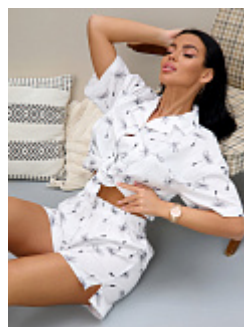

Пижама женская м32 одуванчики

Состав:
100% хлопок
Ткань:
сатин
Размер:
42,44,46,48,50,52,54,56
Цена:
895 руб.