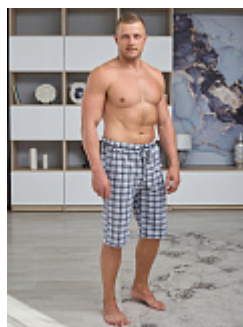

Весь ассортимент

Бриджи м49

Состав:
95% хлопок, 5% эластан
Ткань:
кулирка с лайкрой
Размер:
46,58,60,62
Цена:
295 руб.

Шорты мужские м50

Состав:
100% хлопок
Ткань:
кулирка (трикотаж)
Размер:
48,50,52,54,56,58
Цена:
345 руб.