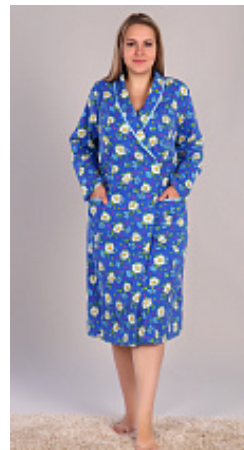

Большие размеры

Халат фланель м 10б

Состав:
100% хлопок
Ткань:
фланель
Размер:
48,50,52,54,56,58,60,62
Цена:
765 руб.

Халат фланель м 10р

Состав:
100% хлопок
Ткань:
фланель
Размер:
48,50,52,54,56,58,60,62
Цена:
765 руб.