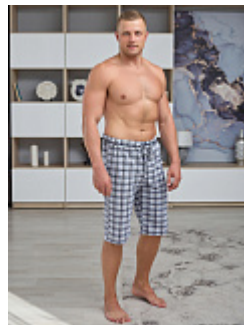

Весь ассортимент

Бриджи м49

Состав:
95% хлопок, 5% эластан
Ткань:
кулирка с лайкрой
Размер:
46,58,60,62
Цена:
280 руб.

Шорты мужские м50

Состав:
100% хлопок
Ткань:
кулирка (трикотаж)
Размер:
48,50,52,54,56,58
Цена:
330 руб.