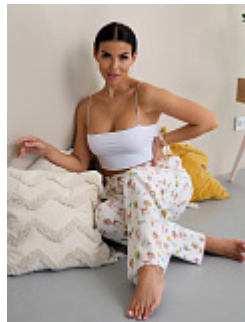

Брюки женские м25 оленёнок

Состав:
100% хлопок
Ткань:
фланель
Размер:
44,46,48,50,52,54,56,58
Цена:
540 руб.