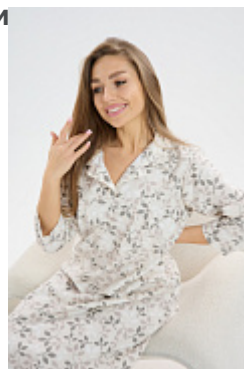

Пижама женская м32 одуванчики

Состав:
100% хлопок
Ткань:
сатин
Размер:
42,44,46,48,50,52,54,56
Цена:
895 руб.

Ночная сорочка м42 листья

Состав:
100% хлопок
Ткань:
фланель
Размер:
46,48,50,52,54,56,58,60
Цена:
760 руб.