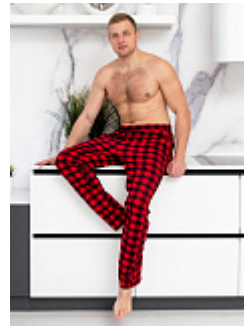

Мужские брюки, шорты

Шорты мужские м50

Состав:
100% хлопок
Ткань:
кулирка (трикотаж)
Размер:
48,50,52,54,56,58
Цена:
330 руб.

Брюки мужские м19к

Состав:
100% хлопок
Ткань:
кулирка
Размер:
56,58,60
Цена:
480 руб.