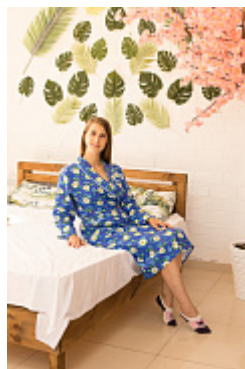

Халат женский м38р (на молнии)

Халат фланель м10р БРАК

Состав:
100% хлопок
Ткань:
фланель
Размер:
48,56,58,60
Цена:
535 руб.