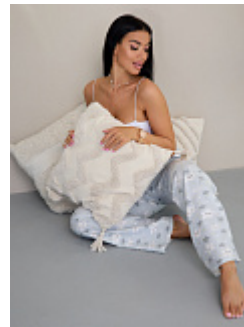

Брюки женские м25 звёзды

Состав:

100% хлопок

Ткань:

фланель

Размер:

44,46,48,50,52,54,56,58

Цена:

540 руб.