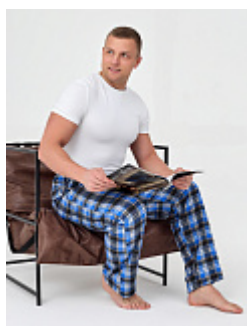

Брюки мужские м33сд

Состав:
100% хлопок
Ткань:
фланель
Размер:
56
Цена:
570 руб.

Брюки мужские м33гб

Состав:
100% хлопок
Ткань:
фланель
Размер:
54,56
Цена:
570 руб.

Халат женский из бязи м7р (на застегивание)